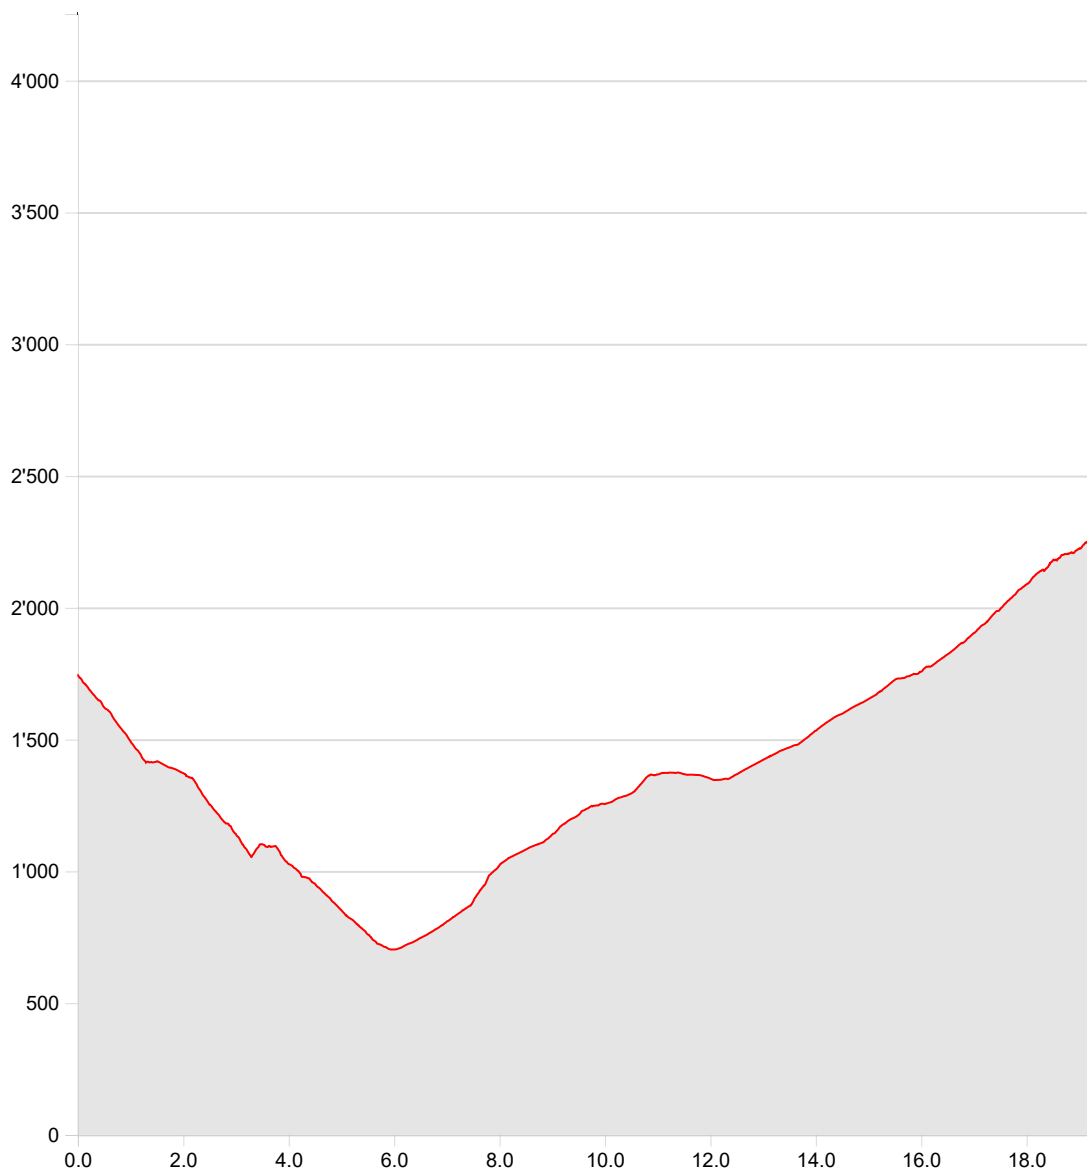

Altro
Intinerario Prodör_18**08.07.2020**

Distanza	19.25 km	Alt. min/mas	702 m/2'253 m
Salite/discese	1'690 m/1'181 m	Escursionismo	7 h 34 min