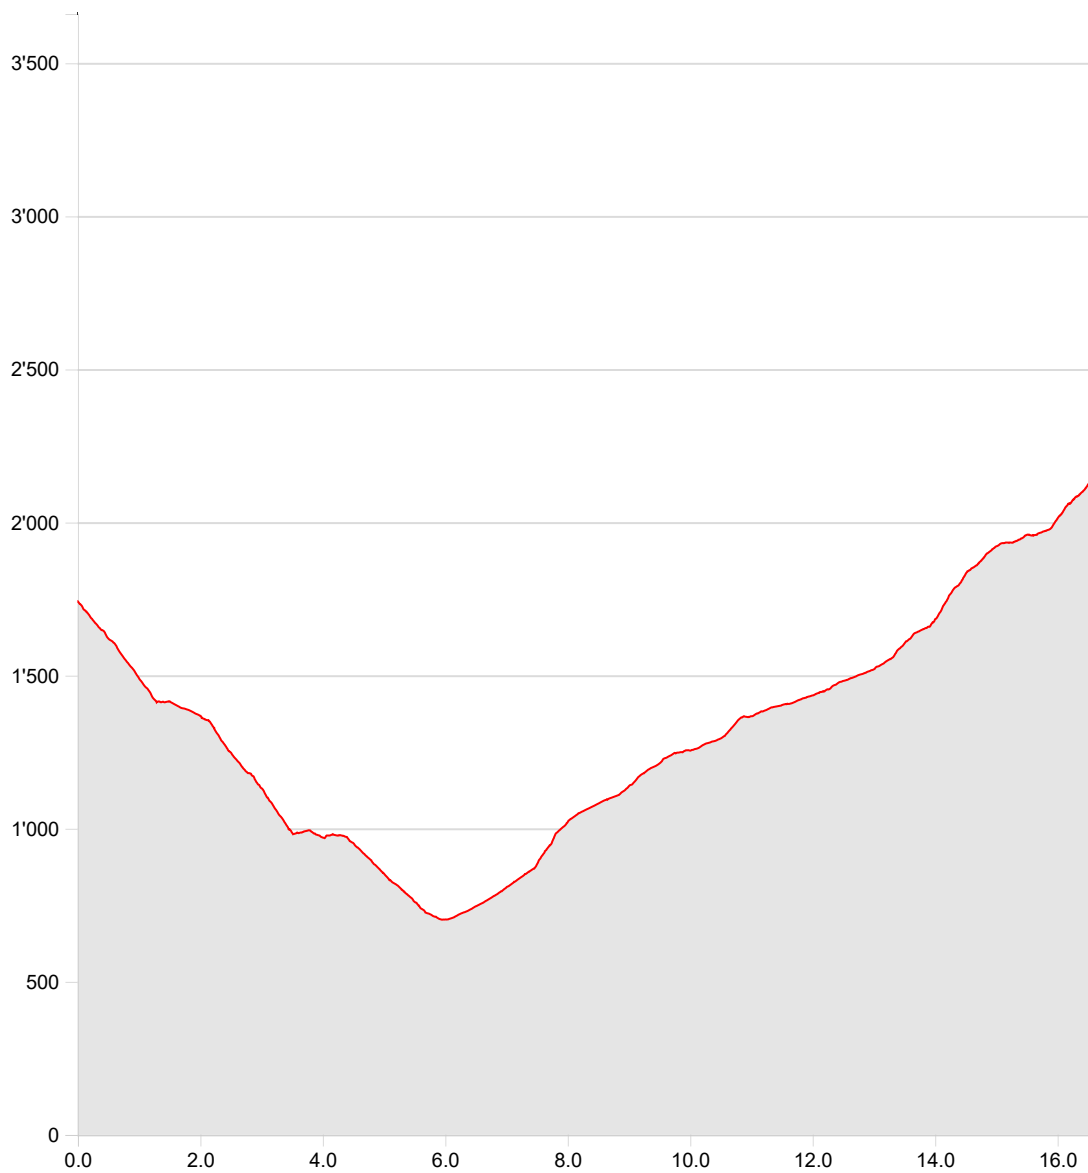

Altro
Intinerario Prodör_17**08.07.2020**

Distanza	16.57 km	Alt. min/mas	702 m/2'139 m
Salite/discese	1'504 m/1'107 m	Escursionismo	6 h 48 min