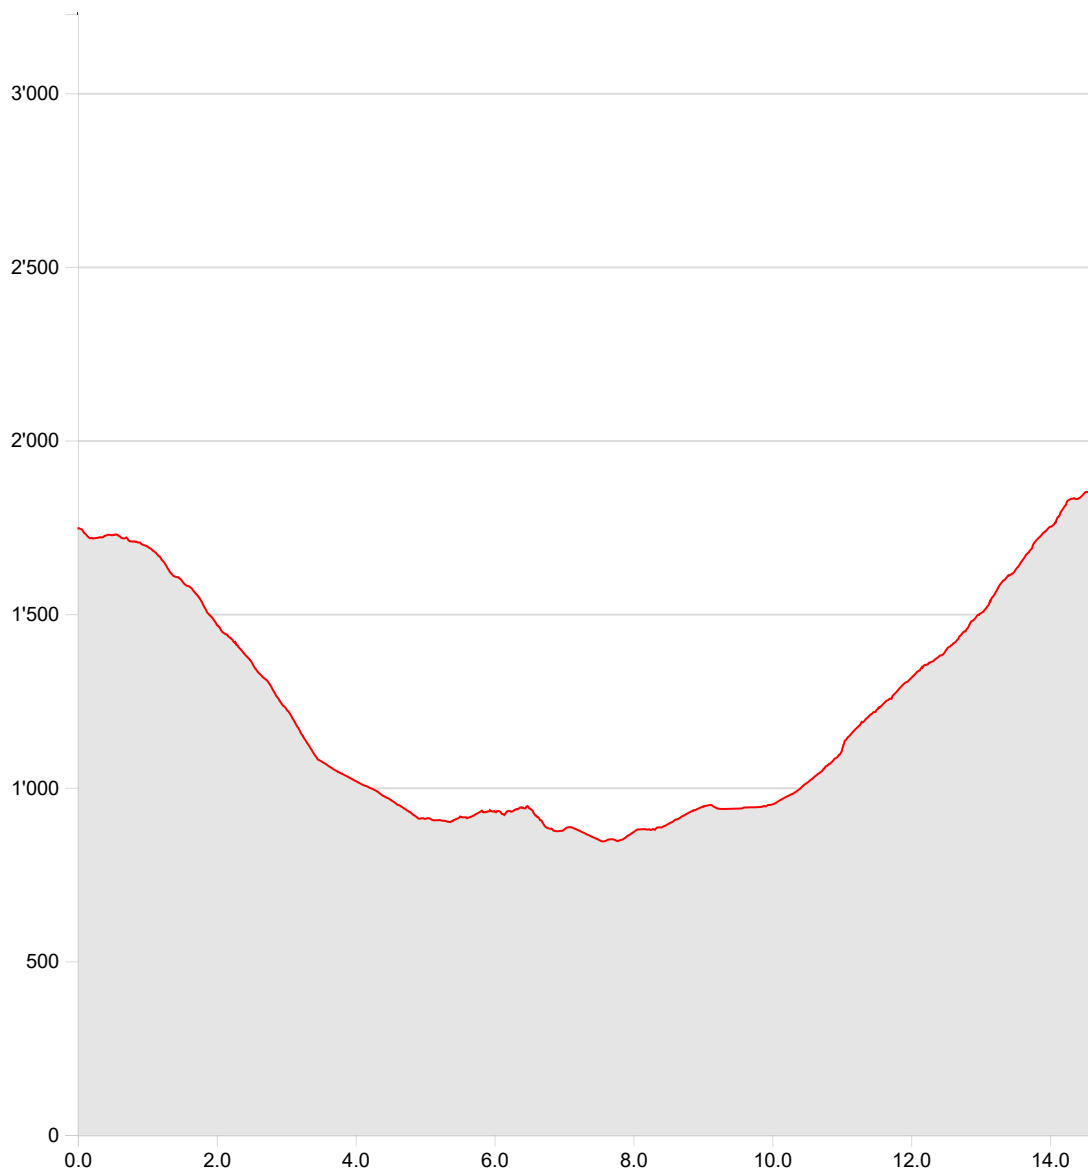

**Altro**  
**Intinerario Prodör\_17****08.07.2020**

<b>Distanza</b>	<b>14.61 km</b>	<b>Alt. min/mas</b>	<b>844 m/1'851 m</b>
<b>Salite/discese</b>	<b>1'171 m/1'068 m</b>	<b>Escursionismo</b>	<b>5 h 51 min</b>