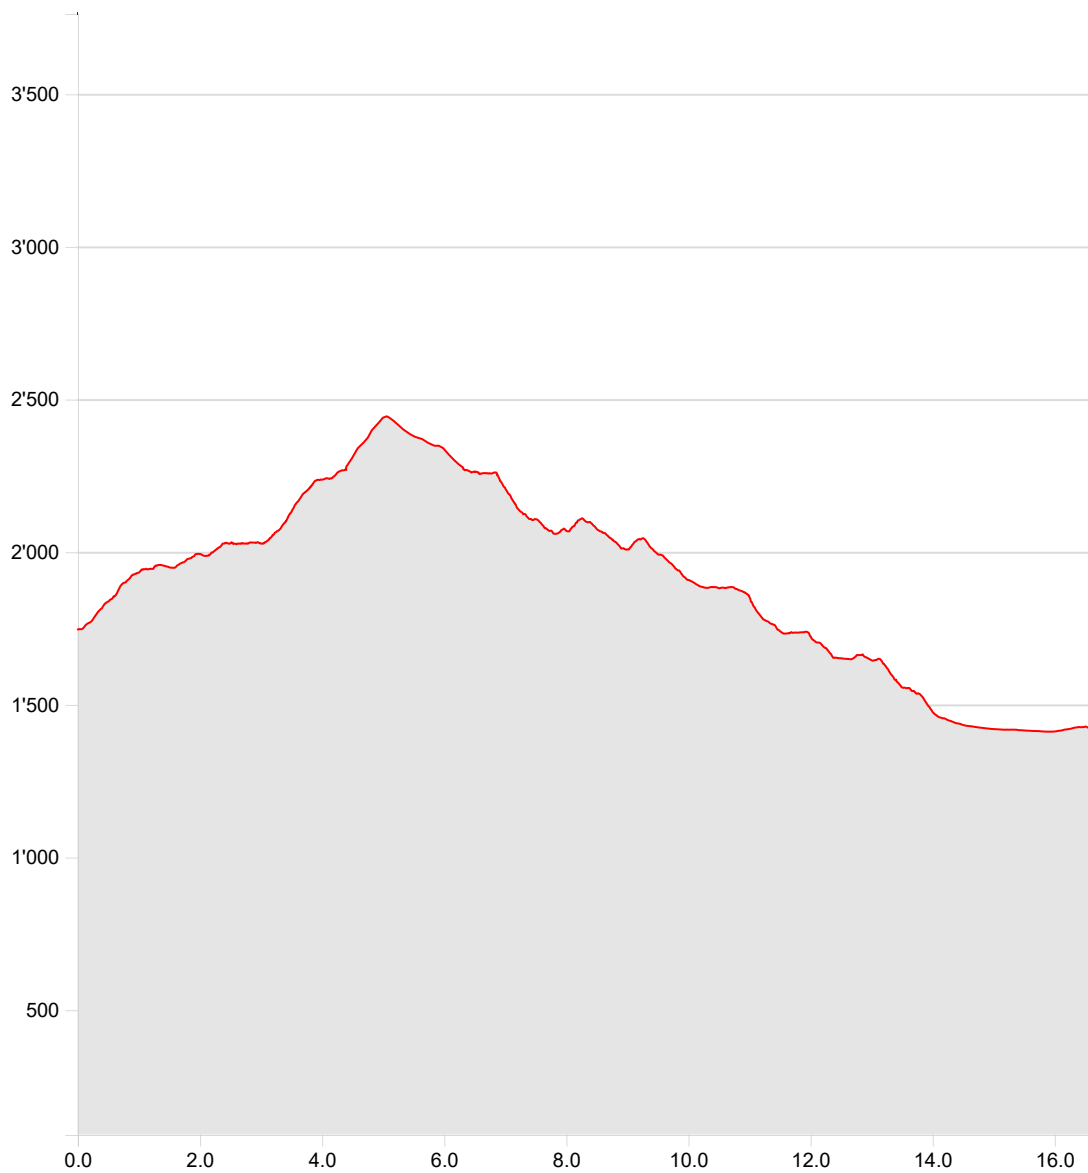

**Altro**  
**Intinerario Prodör\_16****08.07.2020**

<b>Distanza</b>	<b>16.62 km</b>	<b>Alt. min/mas</b>	<b>1'411 m/2'444 m</b>
<b>Salite/discese</b>	<b>943 m/1'262 m</b>	<b>Escursionismo</b>	<b>6 h 3 min</b>