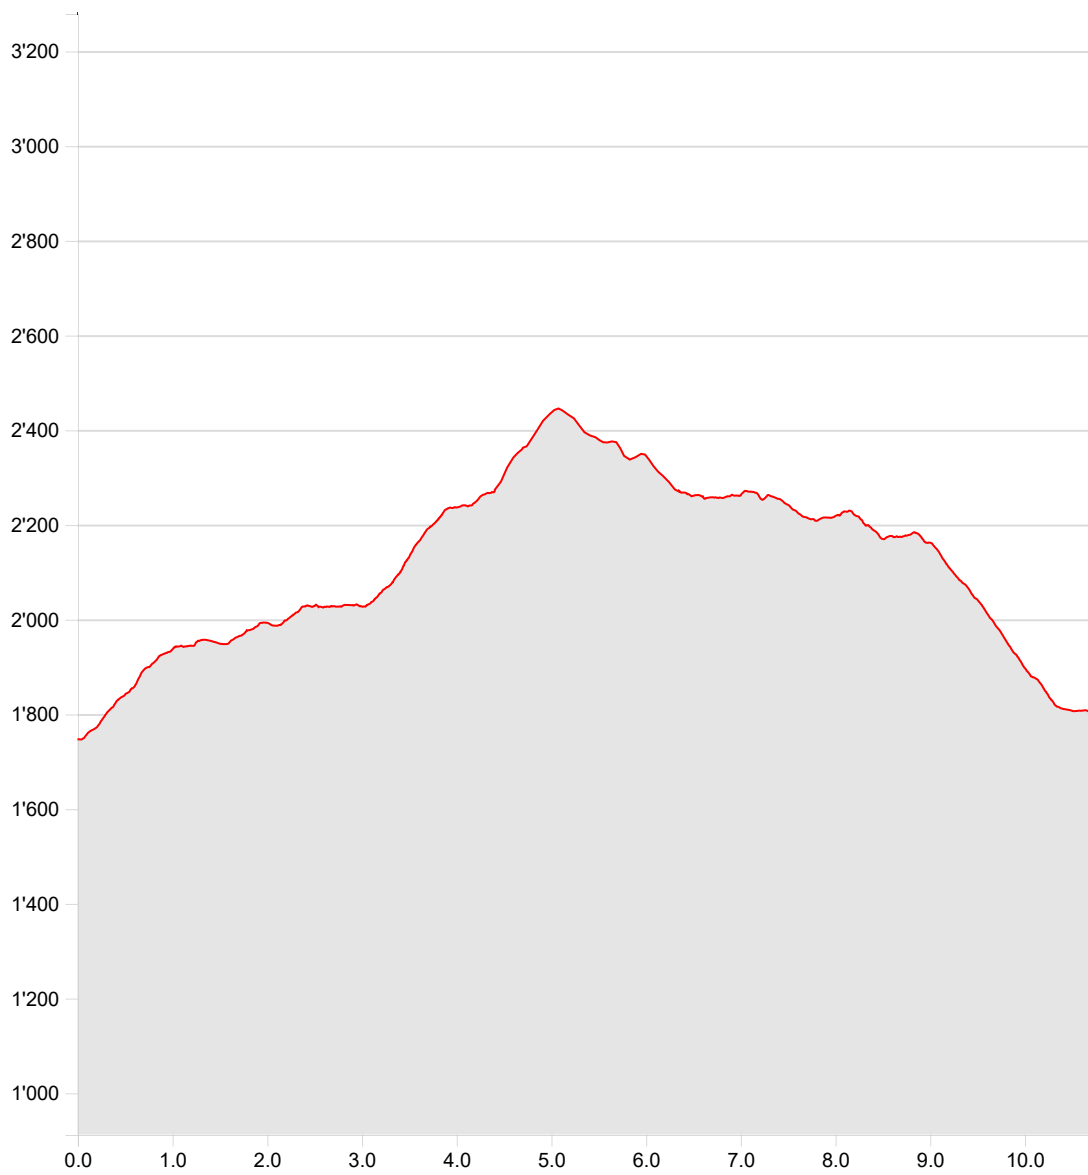

Altro
Intinerario Prodör_15**08.07.2020**

Distanza	10.71 km	Alt. min/mas	1'746 m/2'445 m
Salite/discese	855 m/799 m	Escursionismo	4 h 21 min