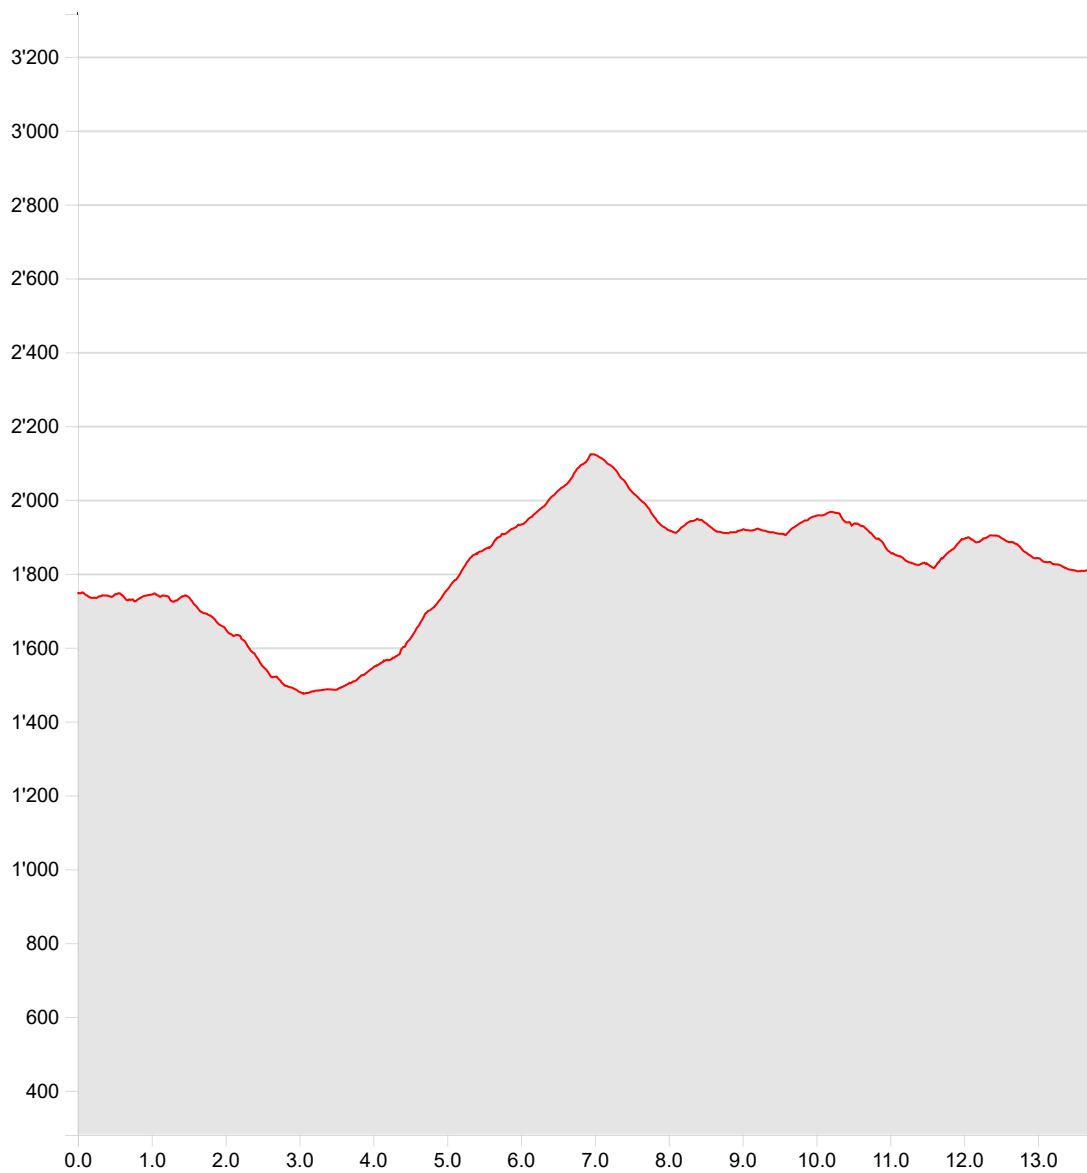

Altro
Intinerario Prodör_14**08.07.2020**

Distanza	13.74 km	Alt. min/mas	1'474 m/2'123 m
Salite/discese	992 m/935 m	Escursionismo	5 h 10 min