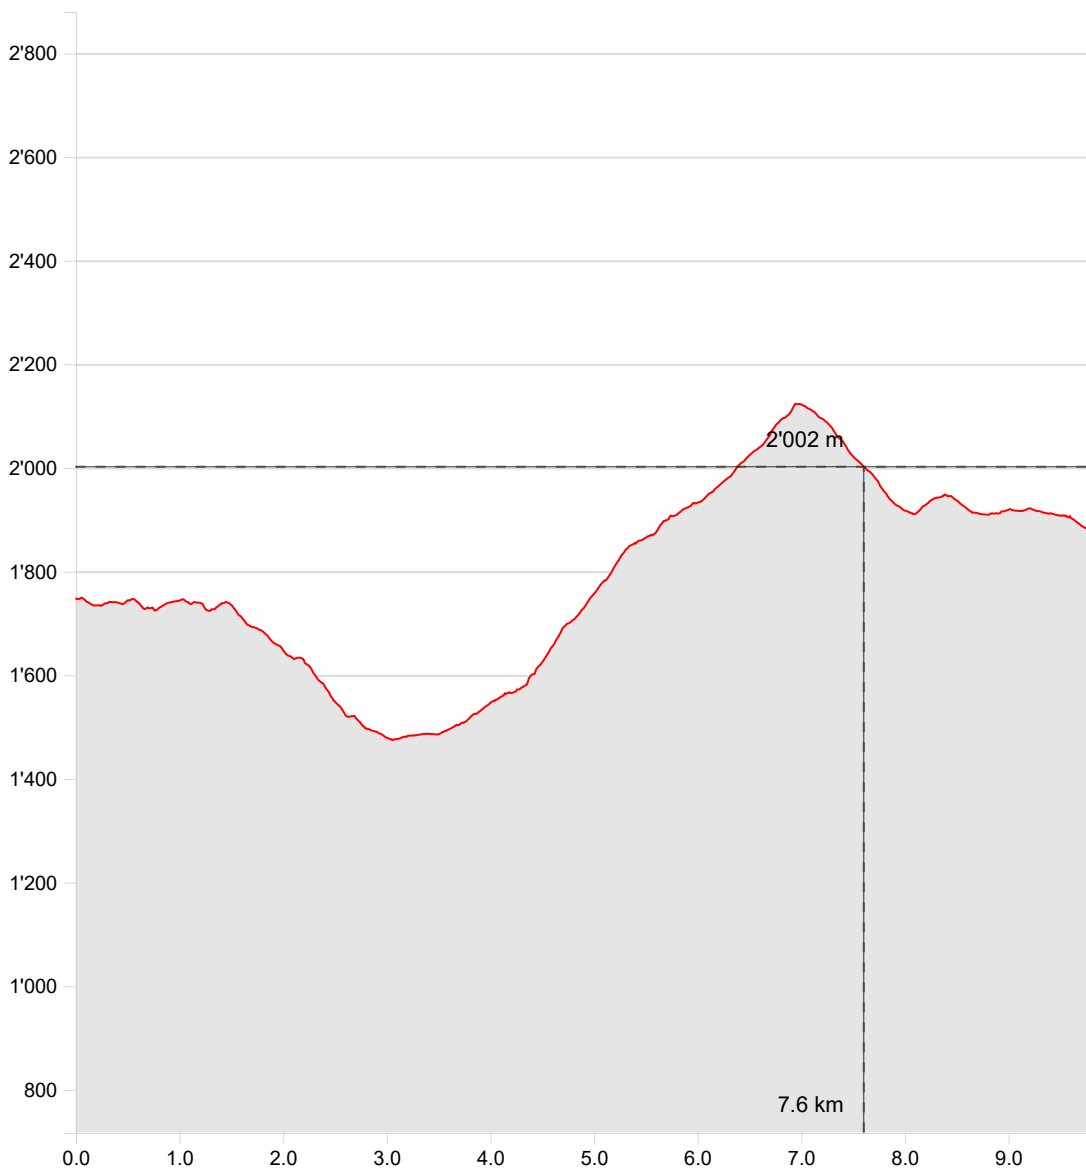

Altro
Intinerario Prodör_13

08.07.2020

Distanza	9.79 km	Alt. min/mas	1'474 m/2'123 m
Salite/discese	800 m/667 m	Escursionismo	3 h 52 min