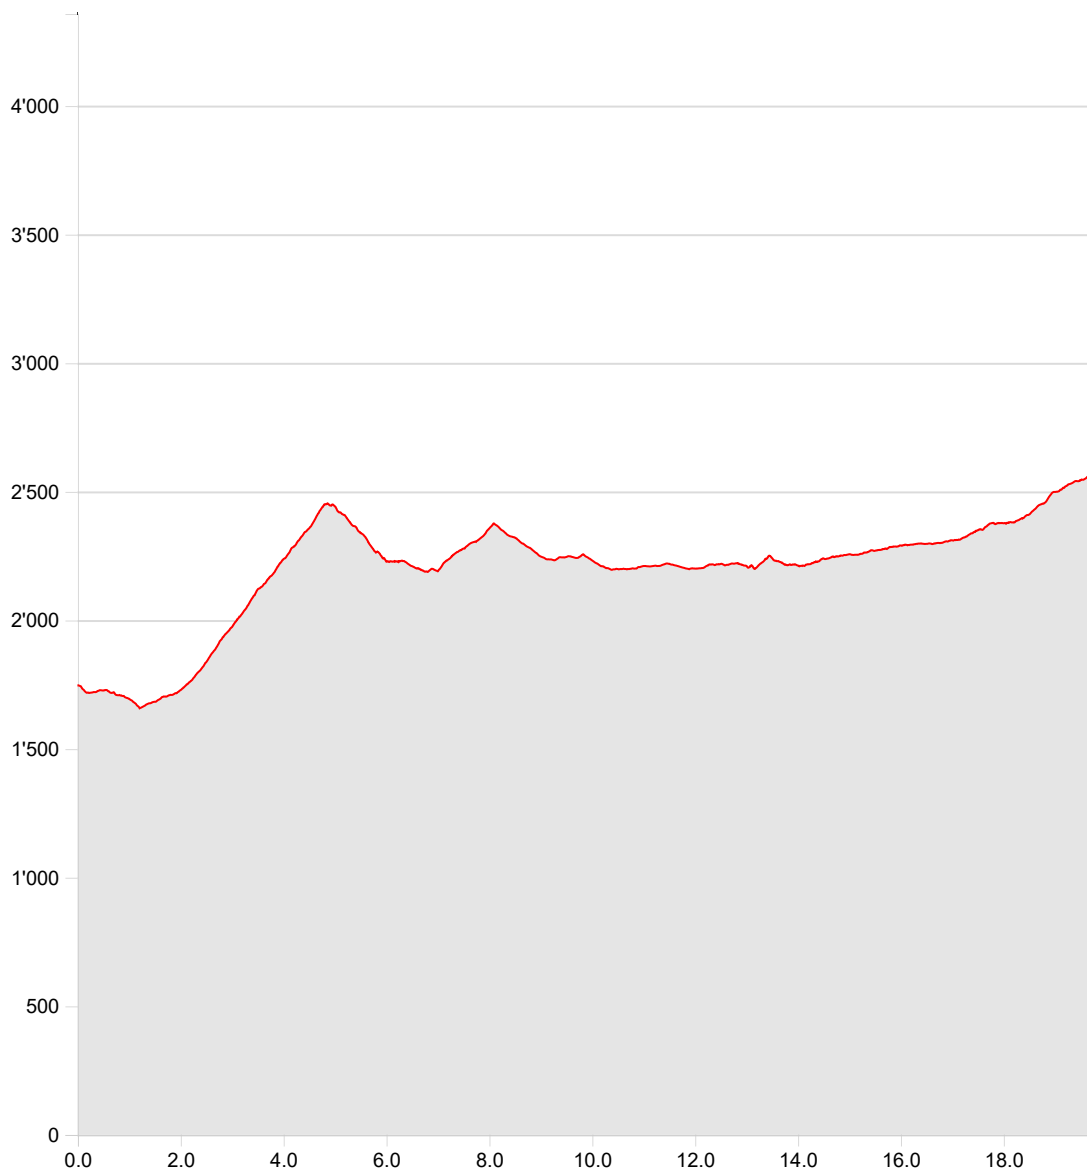

**Altro**  
**Intinerario Prodör\_12****08.07.2020**

<b>Distanza</b>	<b>19.73 km</b>	<b>Alt. min/mas</b>	<b>1'657 m/2'568 m</b>
<b>Salite/discese</b>	<b>1'662 m/840 m</b>	<b>Escursionismo</b>	<b>7 h 34 min</b>