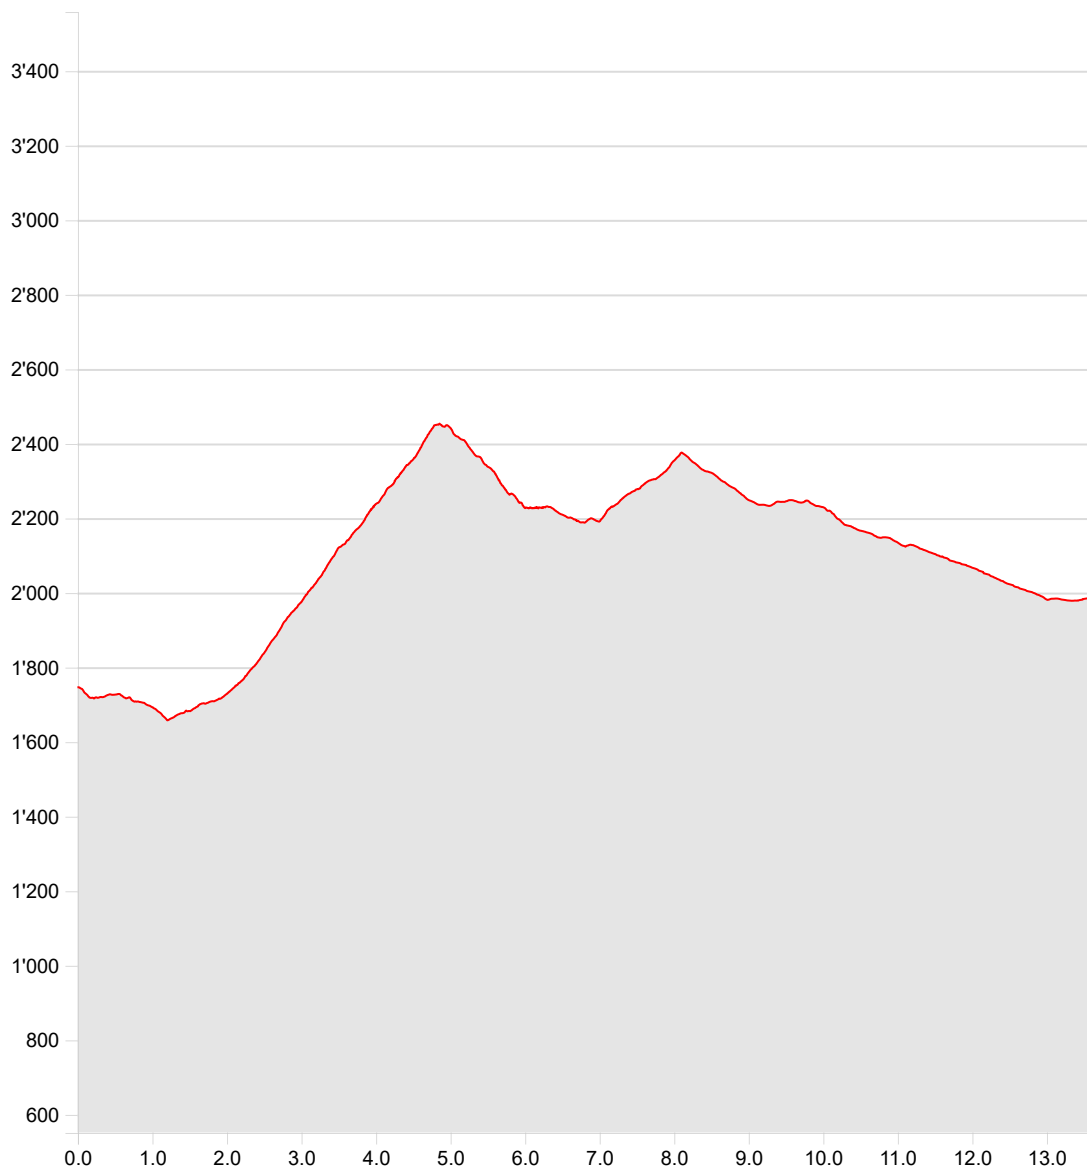

Altro
Intinerario Prodör_11**08.07.2020**

Distanza	13.61 km	Alt. min/mas	1'657 m/2'453 m
Salite/discese	1'089 m/849 m	Escursionismo	5 h 21 min