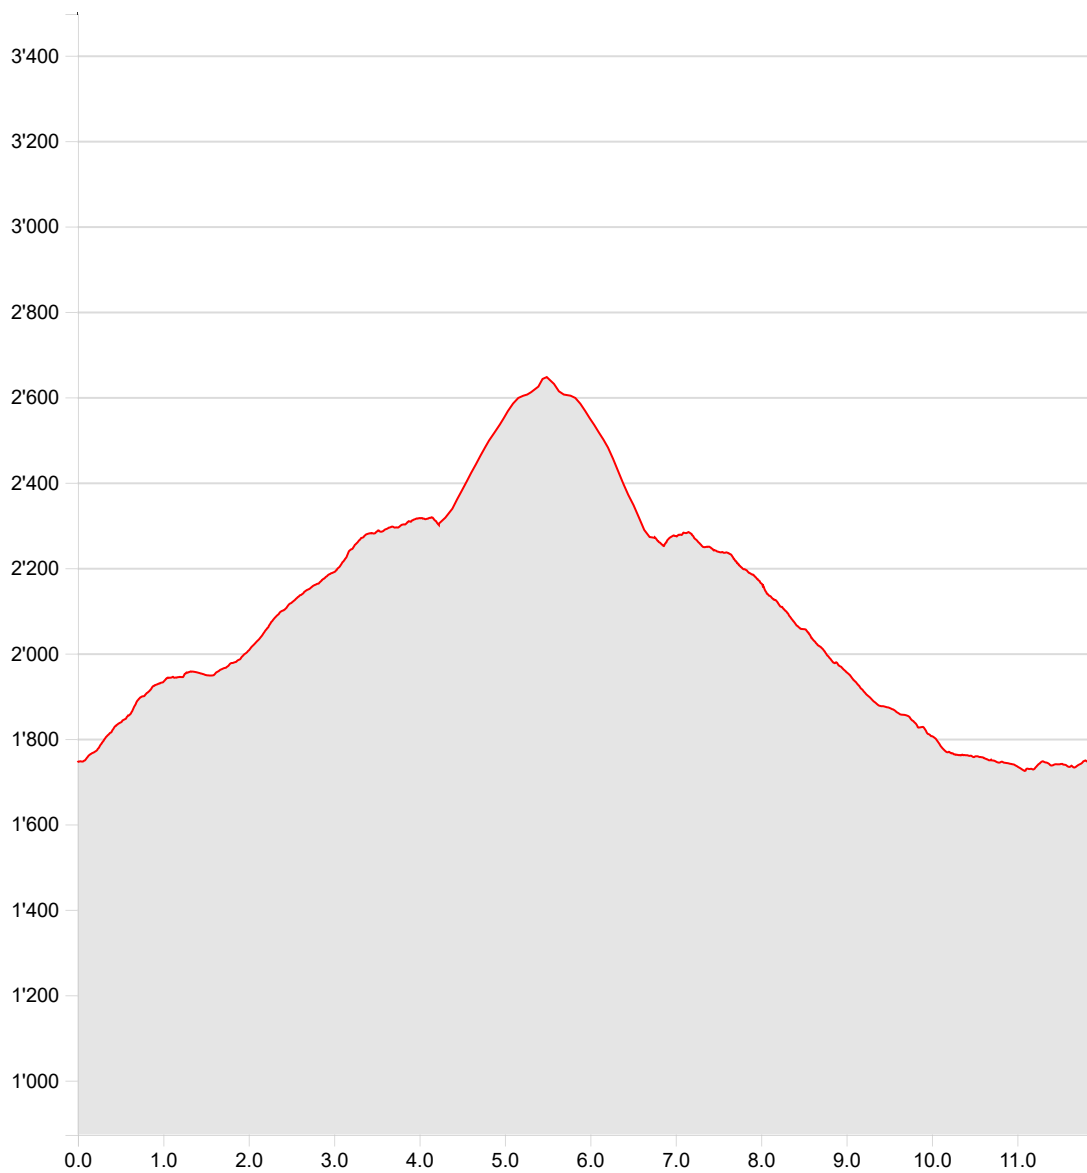

Altro
8_Pizzo Campello**07.08.2020**

Distanza	11.88 km	Alt. min/mas	1'724 m/2'646 m
Salite/discese	1'055 m/1'054 m	Escursionismo	5 h 12 min