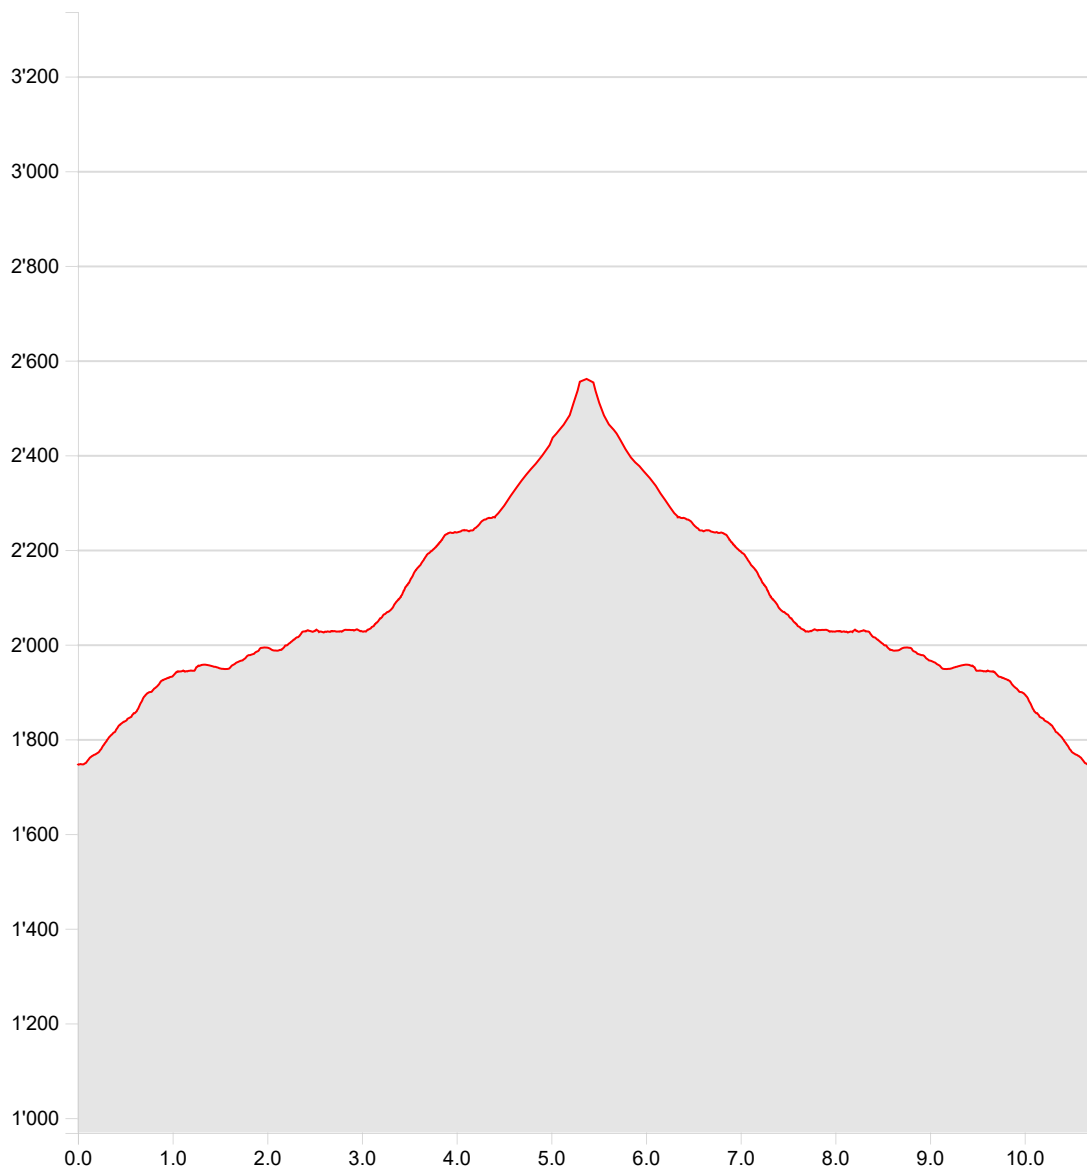

Altro
7_Cima Gana Rossa**07.08.2020**

Distanza	10.72 km	Alt. min/mas	1'745 m/2'560 m
Salite/discese	919 m/918 m	Escursionismo	4 h 39 min