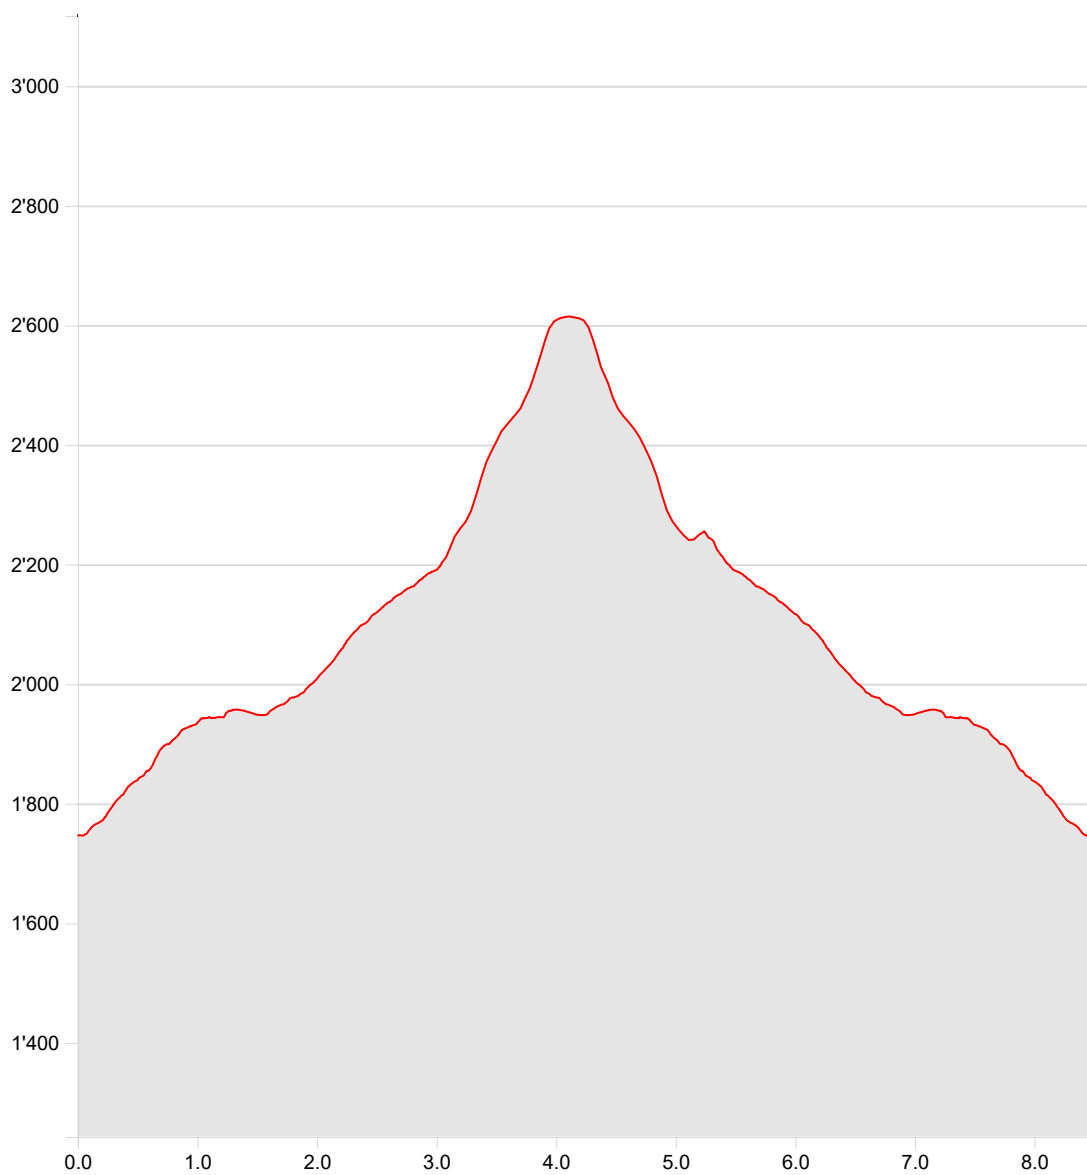

Altro
6_Pizzo d'Era**07.08.2020**

Distanza	8.49 km	Alt. min/mas	1'746 m/2'614 m
Salite/discese	913 m/913 m	Escursionismo	4 h 20 min