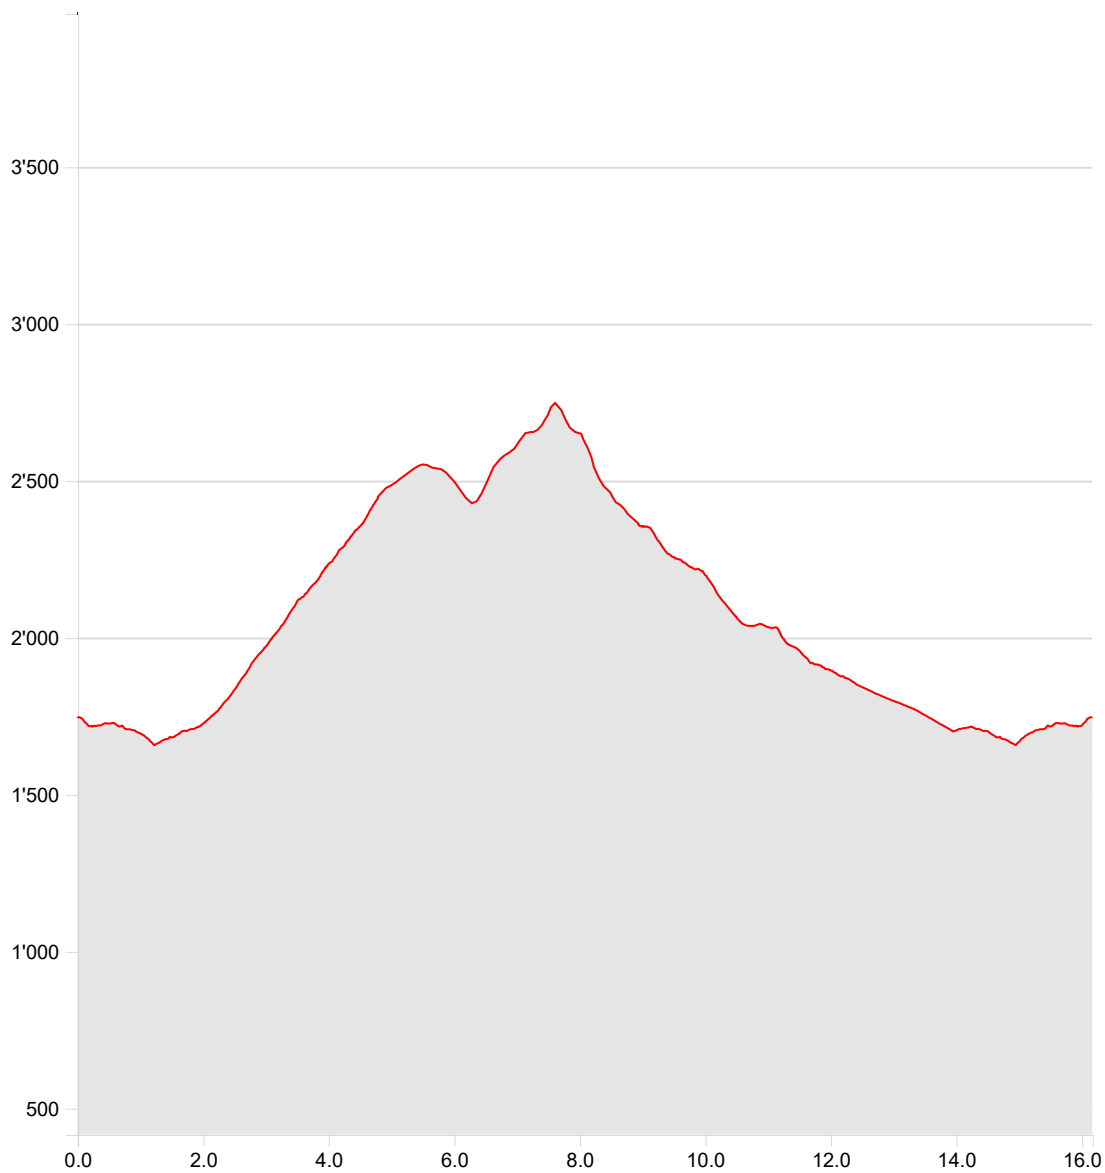

Altro
6_Pizzo Sole**07.08.2020**

Distanza	16.17 km	Alt. min/mas	1'657 m/2'748 m
Salite/discese	1'390 m/1'390 m	Escursionismo	6 h 56 min