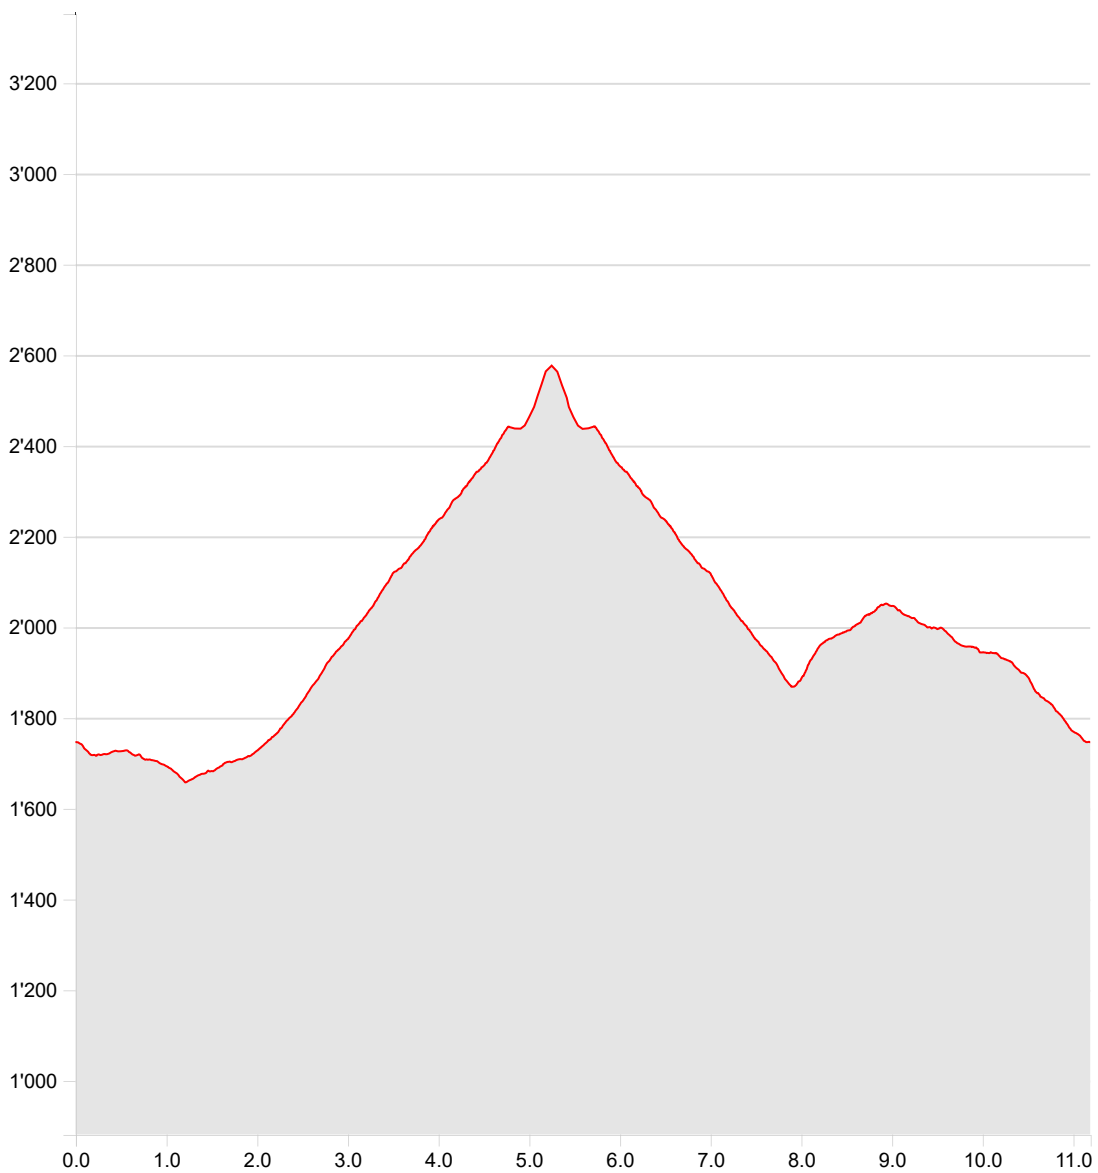

Altro
5_Piz Predelp**07.08.2020**

Distanza	11.19 km	Alt. min/mas	1'657 m/2'576 m
Salite/discese	1'156 m/1'157 m	Escursionismo	5 h 31 min