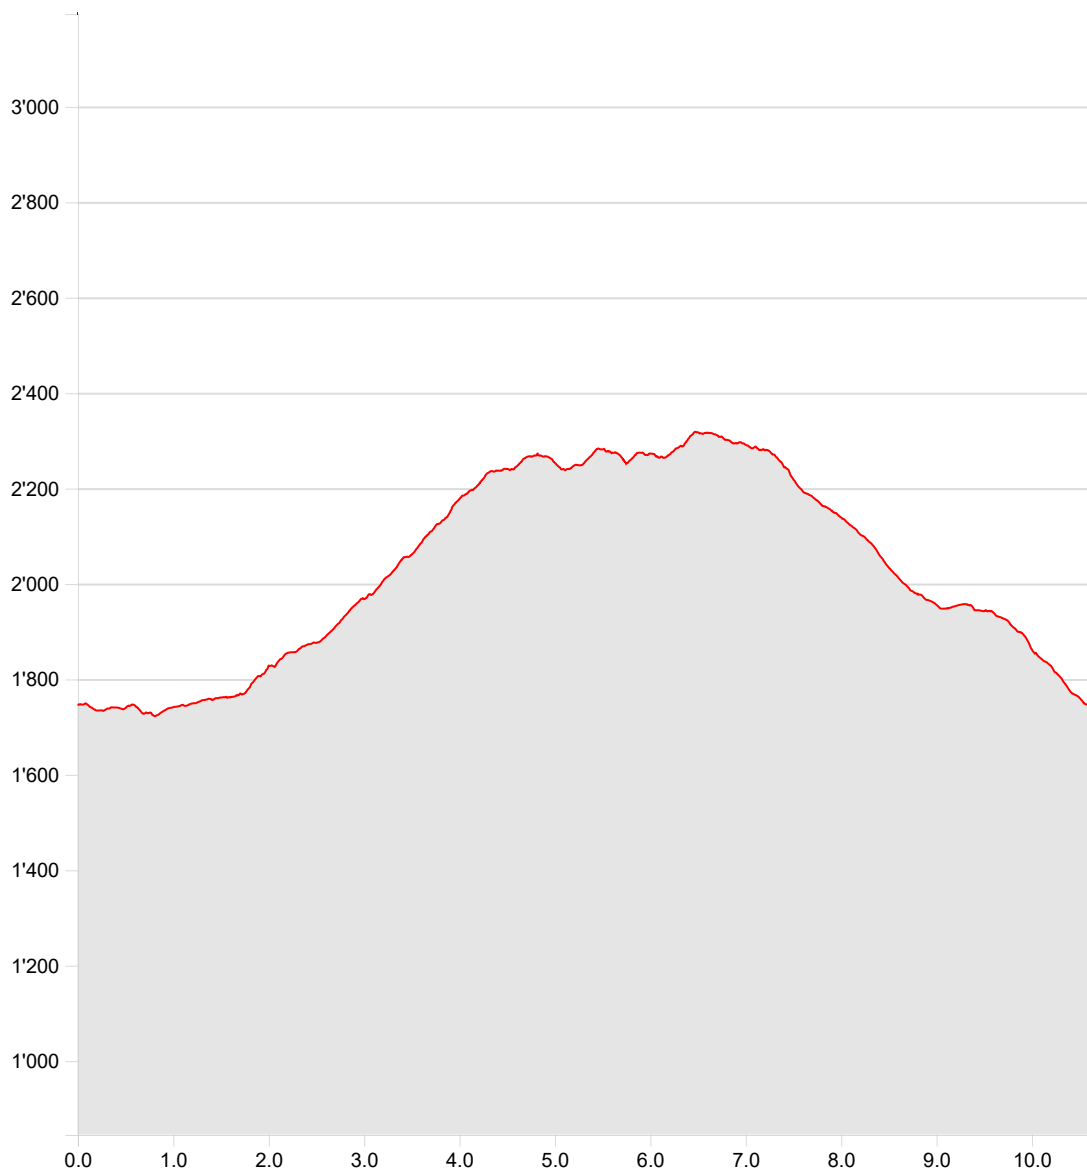

**Altro**  
**3\_Gana rossa-Lago****08.07.2020**

<b>Distanza</b>	<b>10.64 km</b>	<b>Alt. min/mas</b>	<b>1'722 m/2'318 m</b>
<b>Salite/discese</b>	<b>788 m/788 m</b>	<b>Escursionismo</b>	<b>4 h 7 min</b>