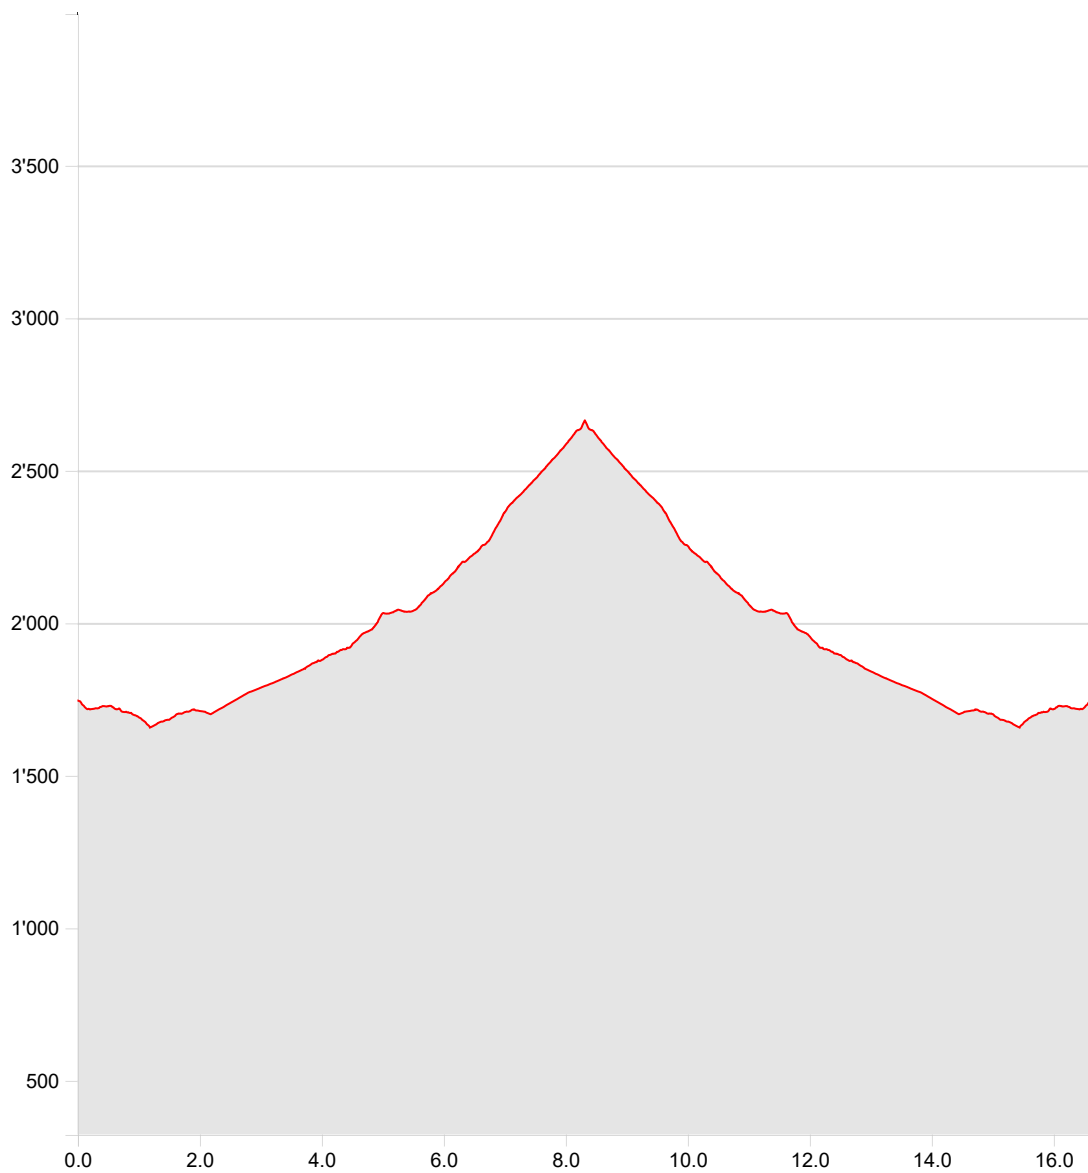

Altro
Intinerario Prodör_4**08.07.2020**

Distanza	16.64 km	Alt. min/mas	1'657 m/2'664 m
Salite/discese	1'209 m/1'209 m	Escursionismo	6 h 18 min