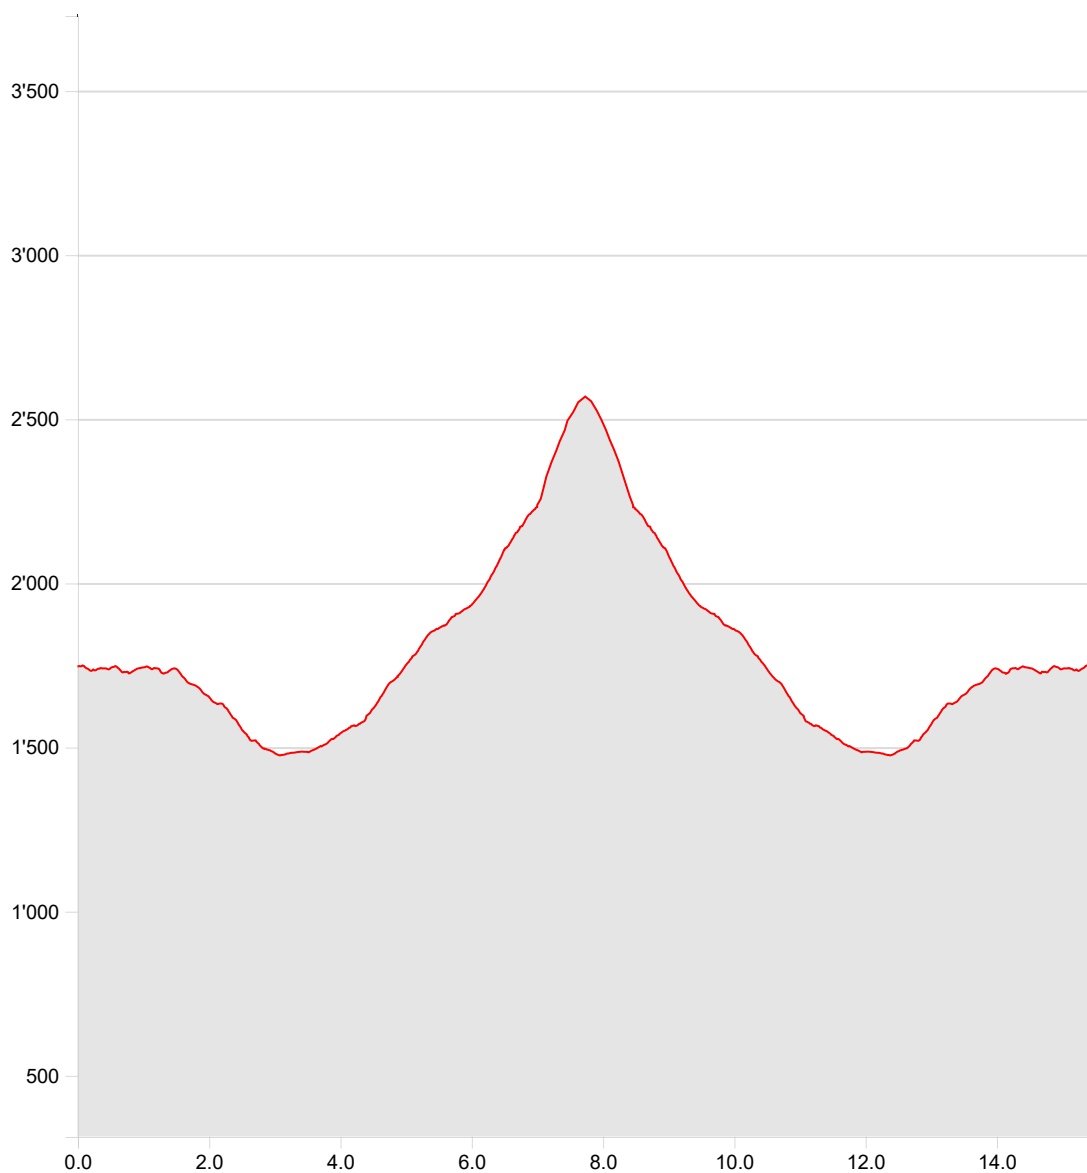

Altro
Intinerario Prodör_3**08.07.2020**

Distanza	15.46 km	Alt. min/mas	1'475 m/2'568 m
Salite/discese	1'524 m/1'524 m	Escursionismo	7 h 24 min