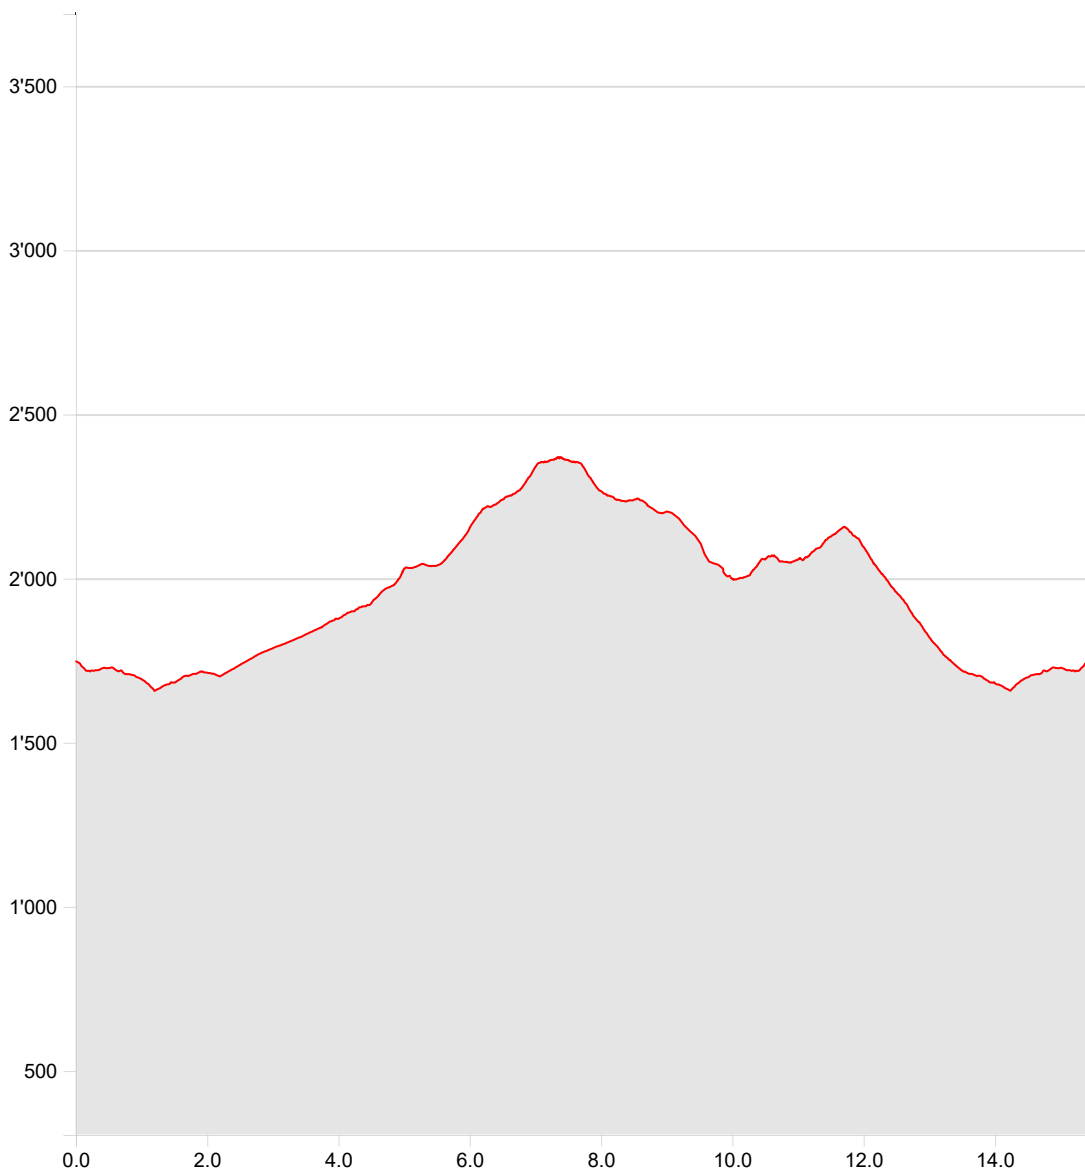

Altro
Intinerario Prodör_2**08.07.2020**

Distanza	15.46 km	Alt. min/mas	1'657 m/2'369 m
Salite/discese	1'115 m/1'115 m	Escursionismo	5 h 53 min