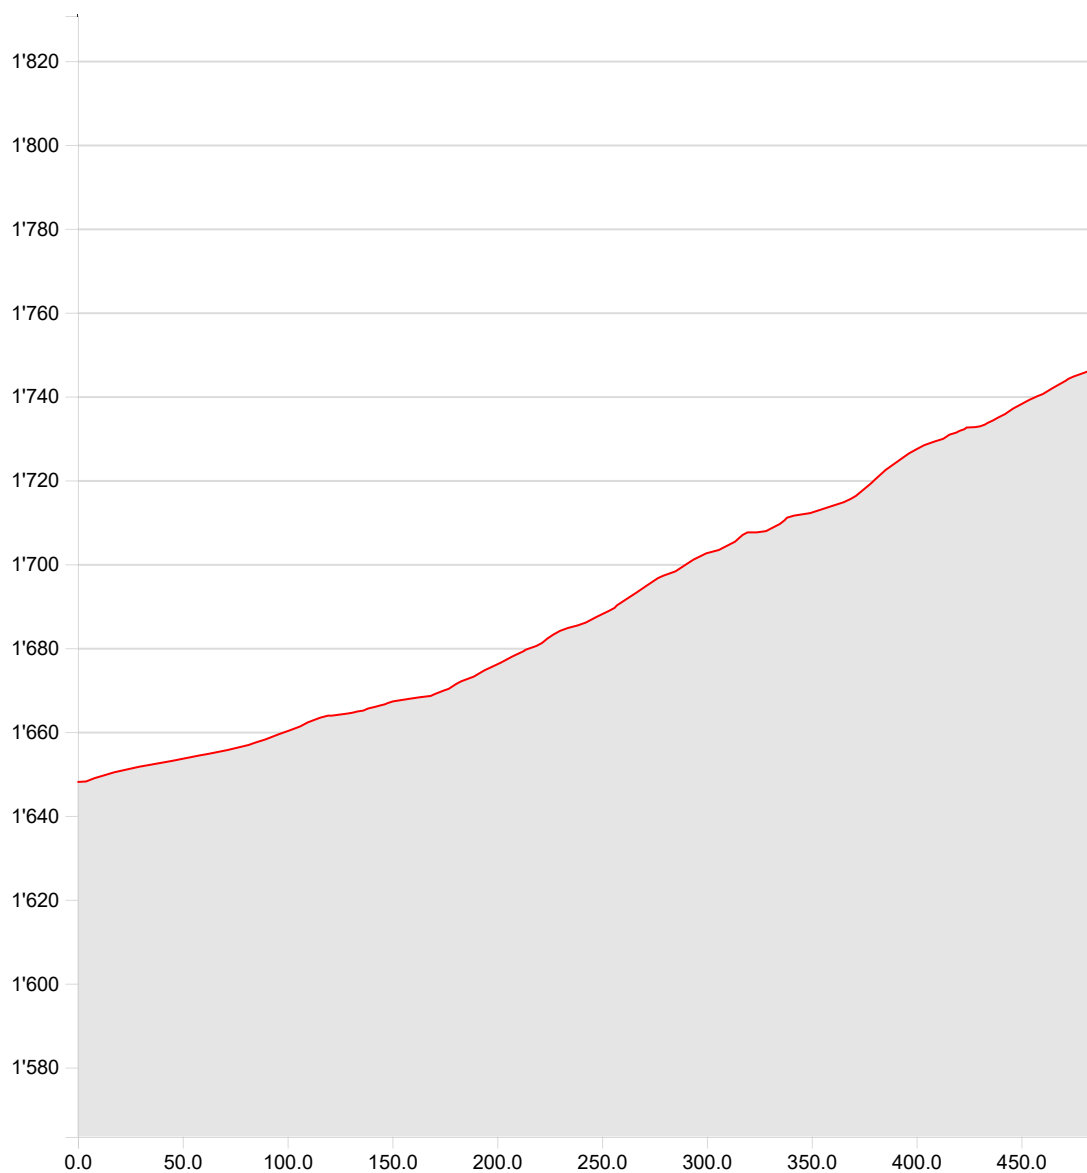

**Altro****08.07.2020****2\_Accesso capanna da piana Prod****Distanza****0.48 km****Alt. min/mas****1'648 m/1'746 m****Salite/discese****98 m/0 m****Escursionismo****0 h 17 min**