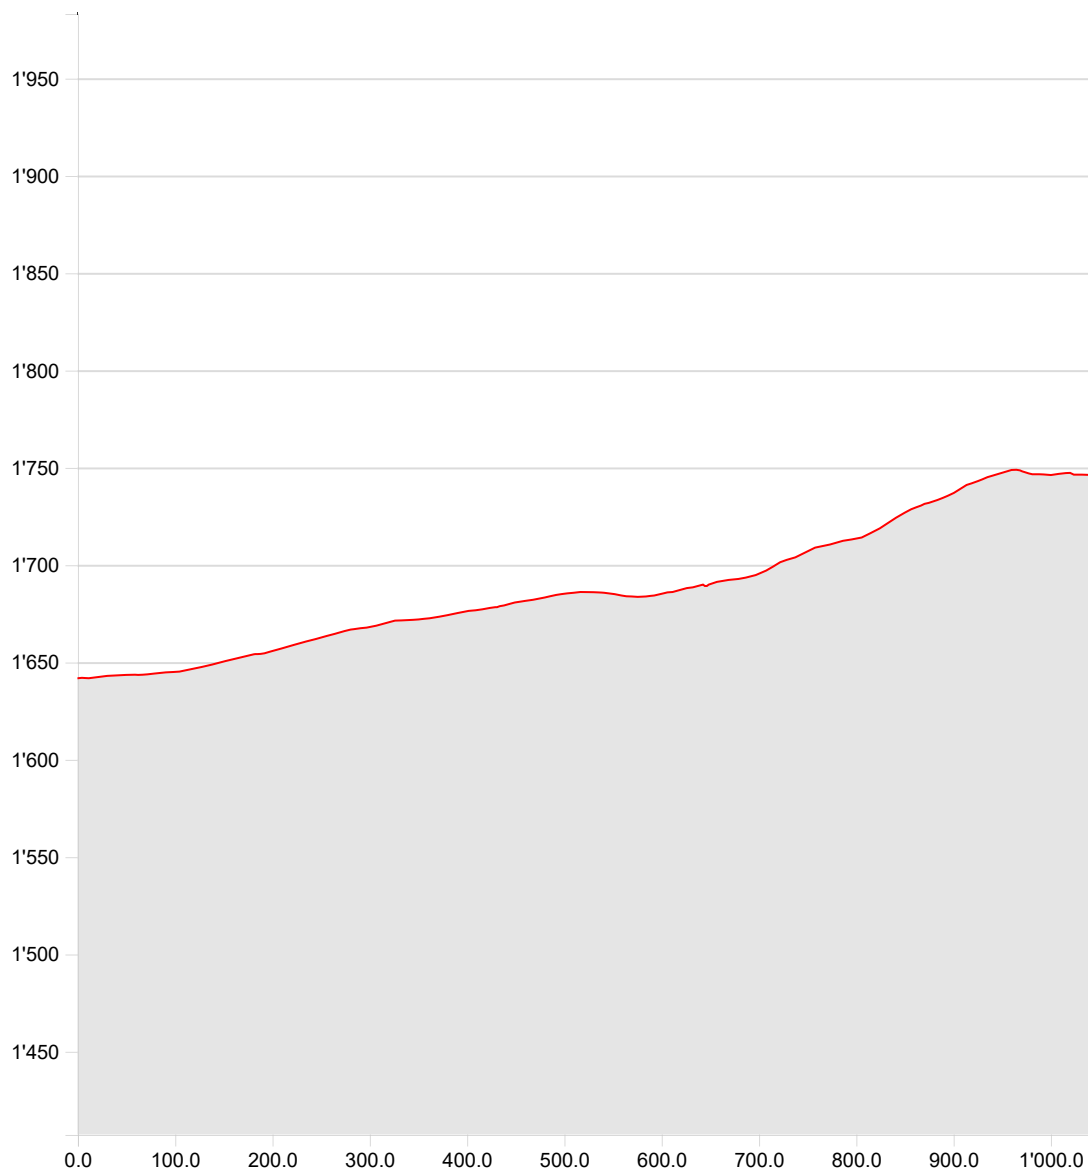

**Altro****08.07.2020****1\_Accesso Capanna da impianti****Distanza****1.04 km****Alt. min/mas****1'642 m/1'749 m****Salite/discese****112 m/8 m****Escursionismo****0 h 24 min**